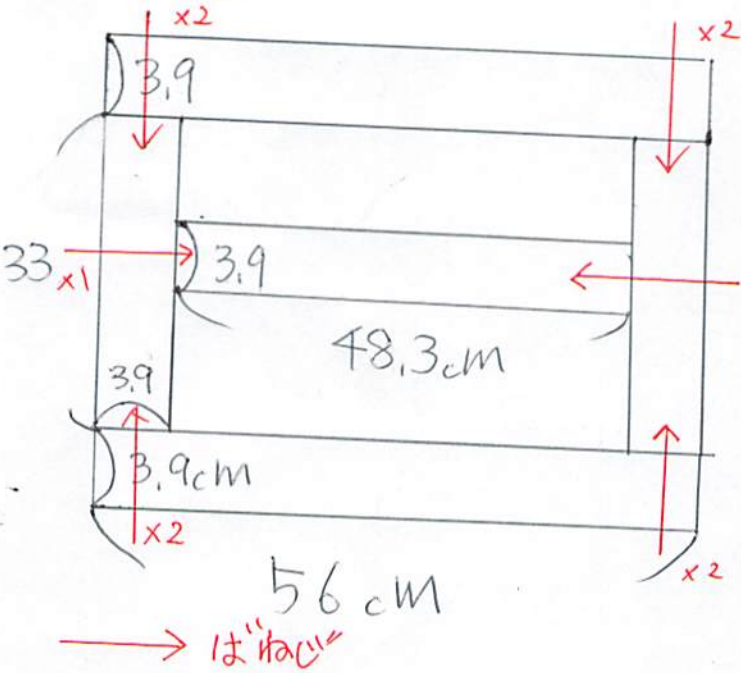

① 板

厚さ 2.4cm のランバーコア

$$91.5 + 40 + 40 = 171.5 \text{ cm}$$

余裕が、少しあるので 175cm まで
寝れそうだな。 179cm

② 支え

大 x 2

小 x 4