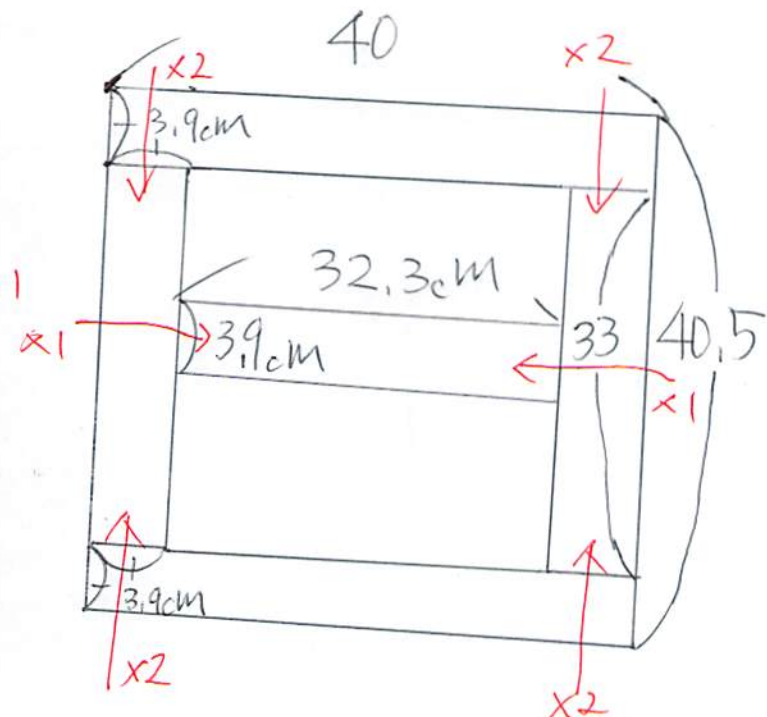

① 板

厚さ 2.4cm のランバーコア

$$91.5 + 40 + 40 = 171.5 \text{ cm}$$

余裕が、少しあるので 175cm まで
寝れそうだな。 179cm

② 支え

大 x 2

小 x 4