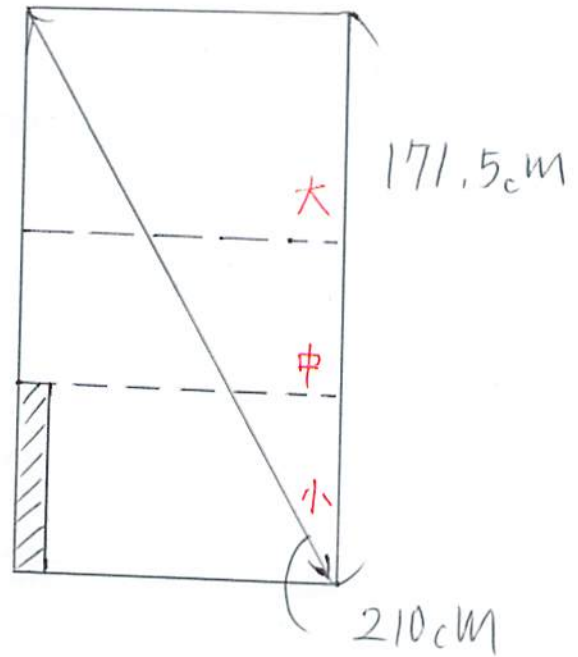

① 板

厚さ 2.4cm のランバーコア

$$91.5 + 40 + 40 = 171.5 \text{ cm}$$

余裕が、少しあるので 175cm まで
寝れそうだな。 179cm

② 支え

大 x 2

小 x 4